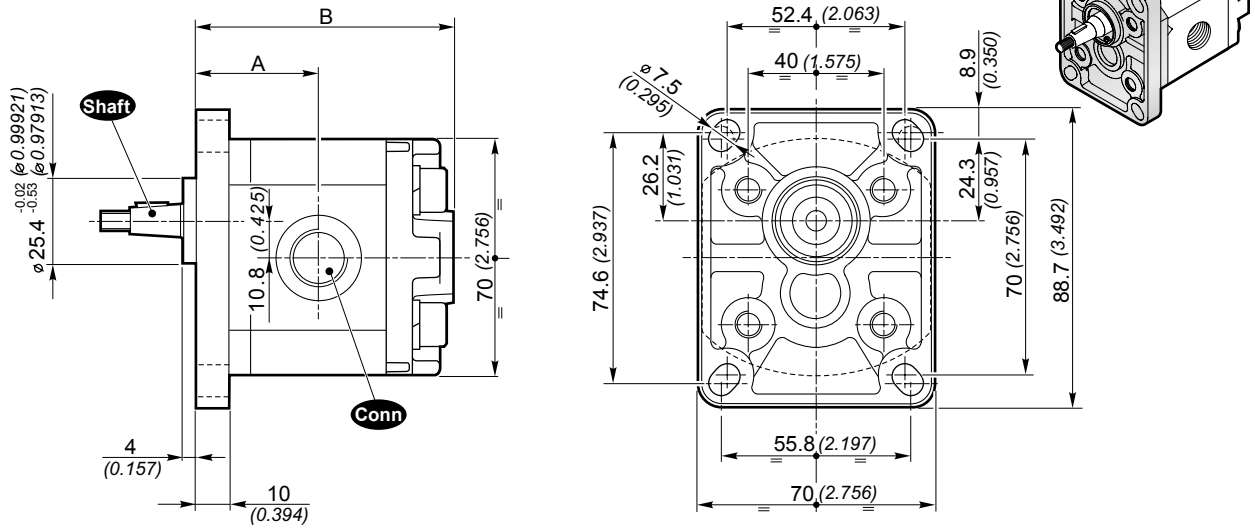

Standard

**POMPE GRUPPO
PUMPS GROUP**

1

Dimensioni / Dimensions mm (inch)

Shaft Alberi disponibili / Available shafts

Coppia 18 Nm / Torque 13.3 ft-lbs

Coppia 18 Nm / Torque 13.3 ft-lbs

Coppia 30 Nm / Torque 22.1 ft-lbs

Coppia 30 Nm / Torque 22.1 ft-lbs

Coppia 30 Nm / Torque 22.1 ft-lbs

Coppia 12 Nm / Torque 8.9 ft-lbs