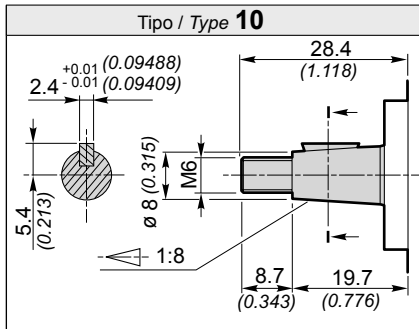

Standard

**POMPE GRUPPO
PUMPS GROUP**

1

Dimensioni / Dimensions mm (inch)

Shaft Alberi disponibili / Available shafts

Coppia 18 Nm / Torque 13.3 ft-lbs

Coppia 18 Nm / Torque 13.3 ft-lbs

Coppia 30 Nm / Torque 22.1 ft-lbs

Coppia 30 Nm / Torque 22.1 ft-lbs

Coppia 30 Nm / Torque 22.1 ft-lbs

Coppia 12 Nm / Torque 8.9 ft-lbs