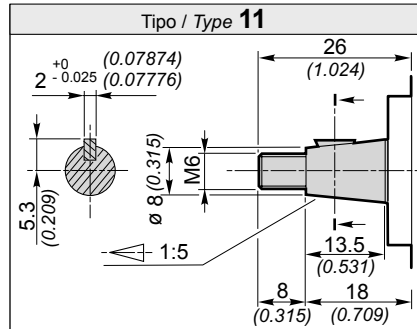

Standard

**POMPE GRUPPO
PUMPS GROUP**

1

Dimensioni / Dimensions mm (inch)

Shaft Alberi disponibili / Available shafts

Coppia 18 Nm / Torque 13.3 ft-lbs

Coppia 18 Nm / Torque 13.3 ft-lbs

Coppia 30 Nm / Torque 22.1 ft-lbs

Coppia 30 Nm / Torque 22.1 ft-lbs

Coppia 30 Nm / Torque 22.1 ft-lbs

Coppia 12 Nm / Torque 8.9 ft-lbs