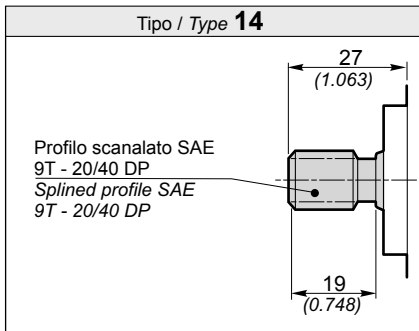

Standard

**POMPE GRUPPO
PUMPS GROUP**

1

Dimensioni / Dimensions mm (inch)

Shaft Alberi disponibili / Available shafts

Coppia 18 Nm / Torque 13.3 ft-lbs

Coppia 18 Nm / Torque 13.3 ft-lbs

Coppia 30 Nm / Torque 22.1 ft-lbs

Coppia 30 Nm / Torque 22.1 ft-lbs

Coppia 30 Nm / Torque 22.1 ft-lbs

Coppia 12 Nm / Torque 8.9 ft-lbs