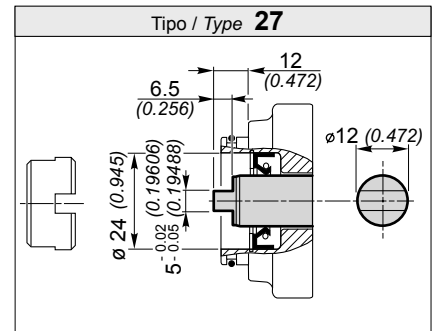

Standard

**POMPE GRUPPO
PUMPS GROUP**

1

Dimensioni / Dimensions mm (inch)

Shaft Alberi disponibili / Available shafts

Coppia 18 Nm / Torque 13.3 ft-lbs

Coppia 18 Nm / Torque 13.3 ft-lbs

Coppia 30 Nm / Torque 22.1 ft-lbs

Coppia 30 Nm / Torque 22.1 ft-lbs

Coppia 30 Nm / Torque 22.1 ft-lbs

Coppia 12 Nm / Torque 8.9 ft-lbs