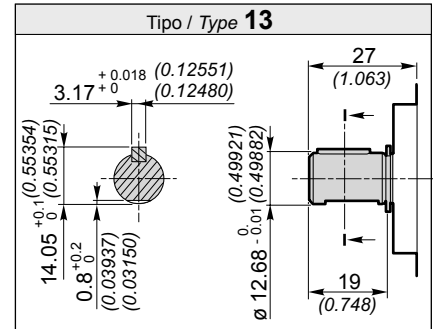

Standard

**POMPE GRUPPO
PUMPS GROUP**

1

Dimensioni / Dimensions mm (inch)

Shaft Alberi disponibili / Available shafts

Coppia 18 Nm / Torque 13.3 ft-lbs

Coppia 18 Nm / Torque 13.3 ft-lbs

Coppia 30 Nm / Torque 22.1 ft-lbs

Coppia 30 Nm / Torque 22.1 ft-lbs

Coppia 30 Nm / Torque 22.1 ft-lbs

Coppia 12 Nm / Torque 8.9 ft-lbs