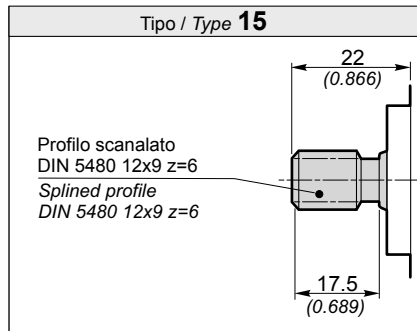

Standard

**POMPE GRUPPO
PUMPS GROUP**

1

Dimensioni / Dimensions mm (inch)

Shaft Alberi disponibili / Available shafts

Coppia 18 Nm / Torque 13.3 ft-lbs

Coppia 18 Nm / Torque 13.3 ft-lbs

Coppia 30 Nm / Torque 22.1 ft-lbs

Coppia 30 Nm / Torque 22.1 ft-lbs

Coppia 30 Nm / Torque 22.1 ft-lbs

Coppia 12 Nm / Torque 8.9 ft-lbs